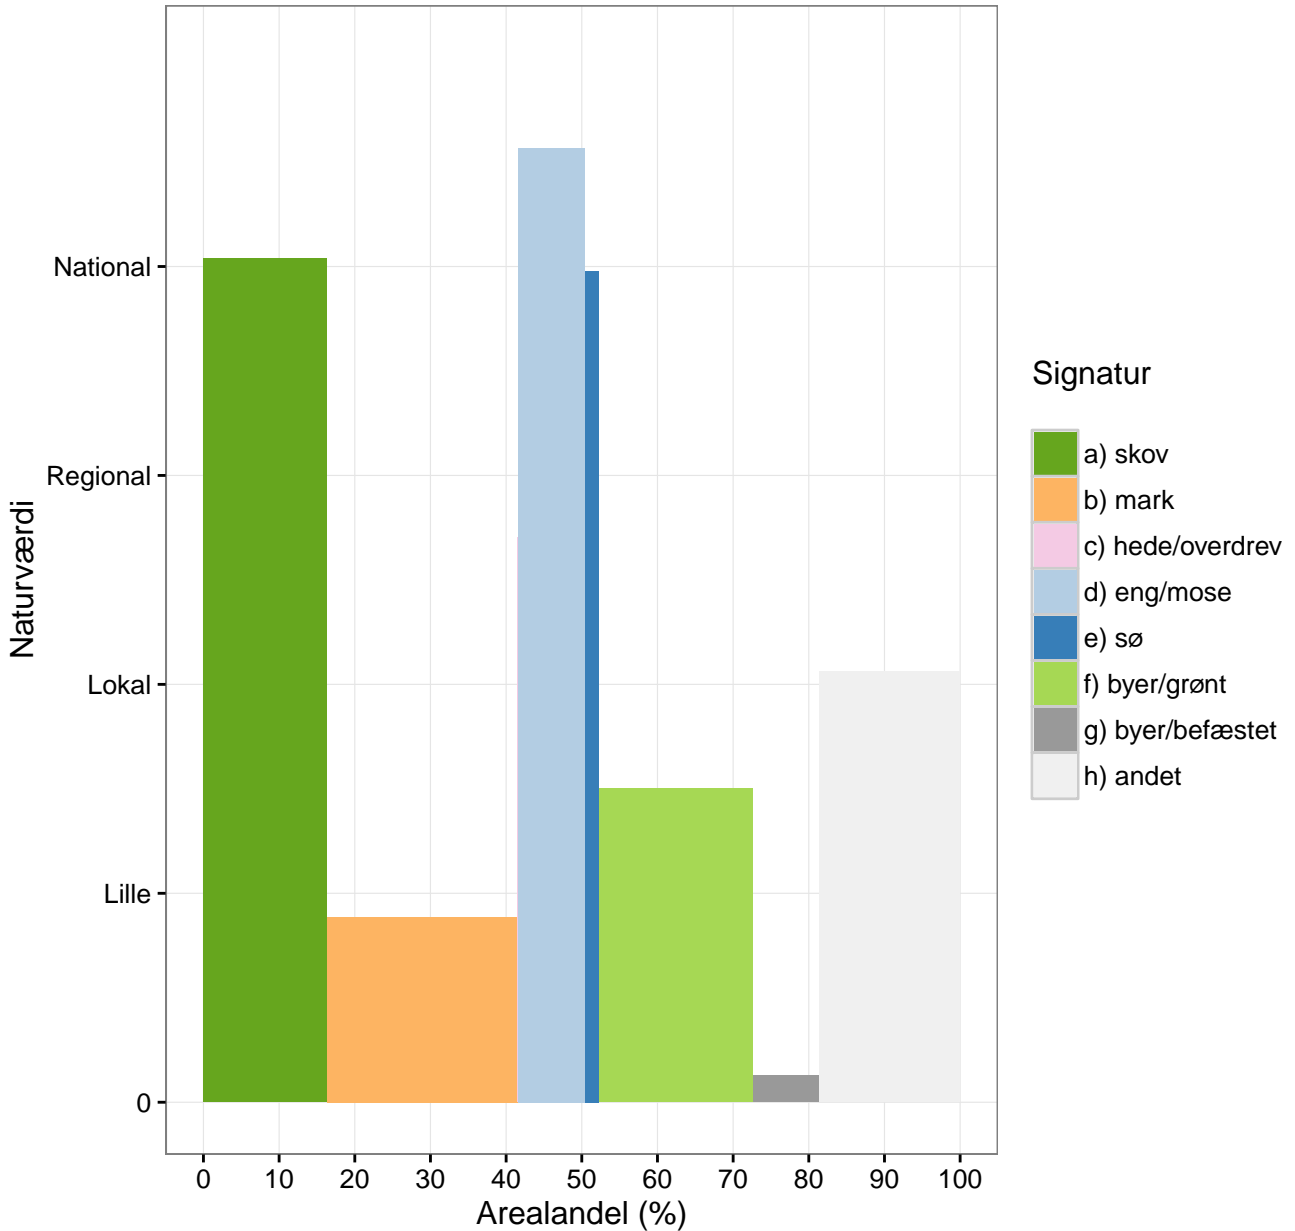

Dragør Kommune

Naturkapital: 41 af 100 point