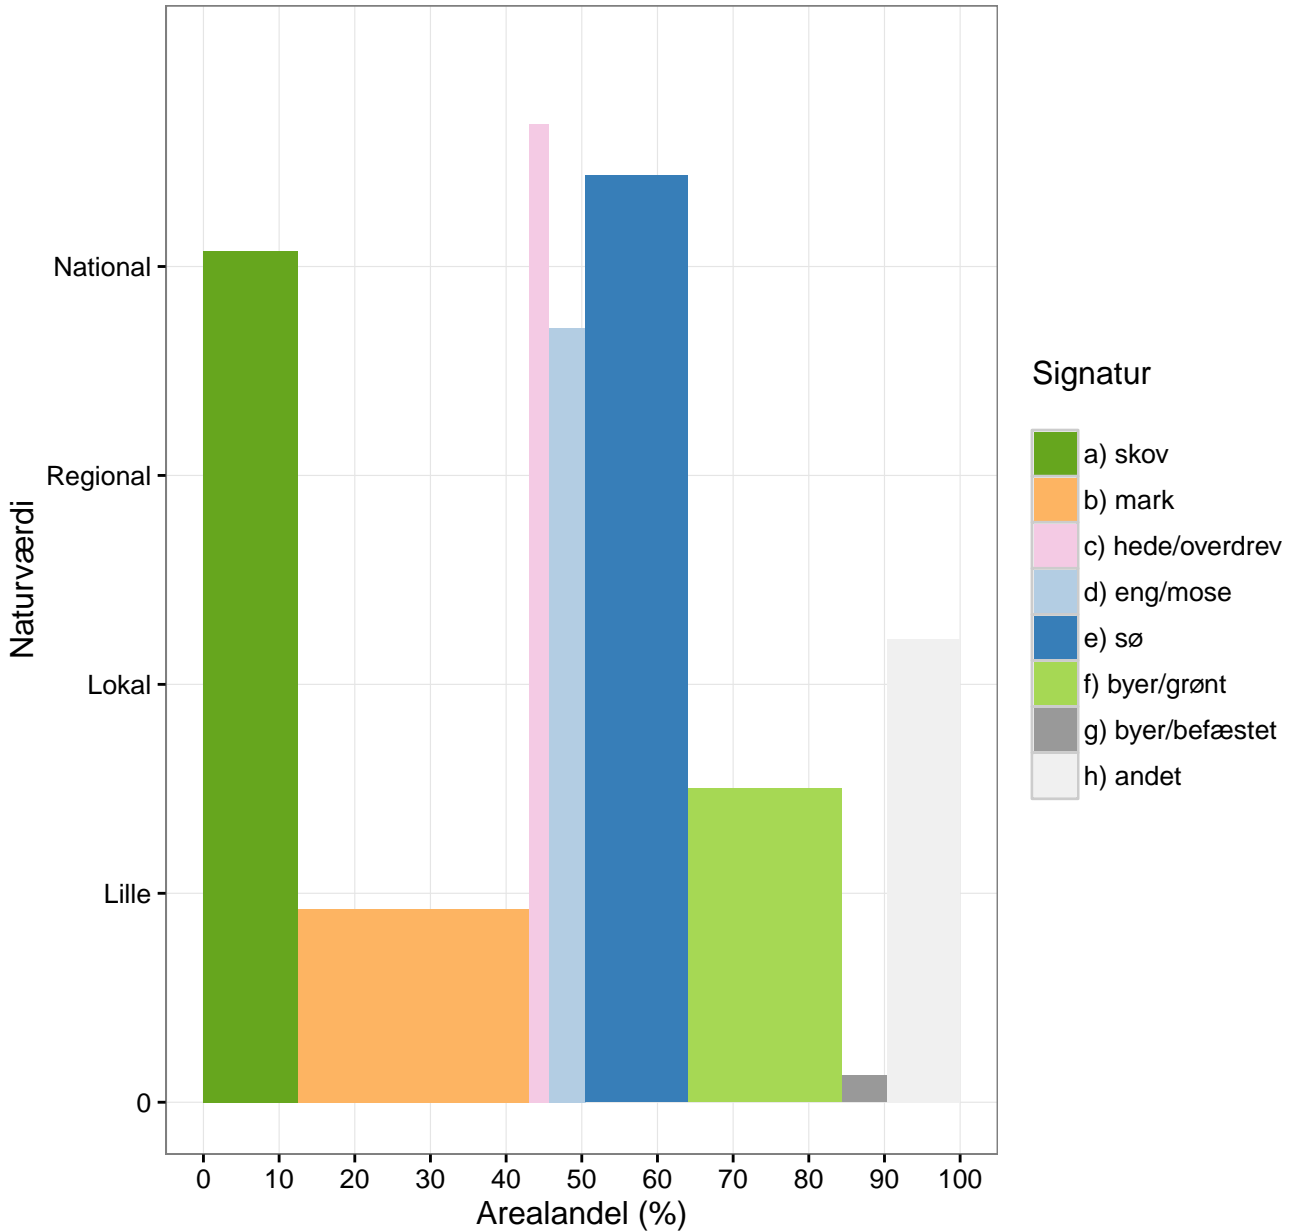

Halsnæs Kommune

Naturkapital: 44 af 100 point