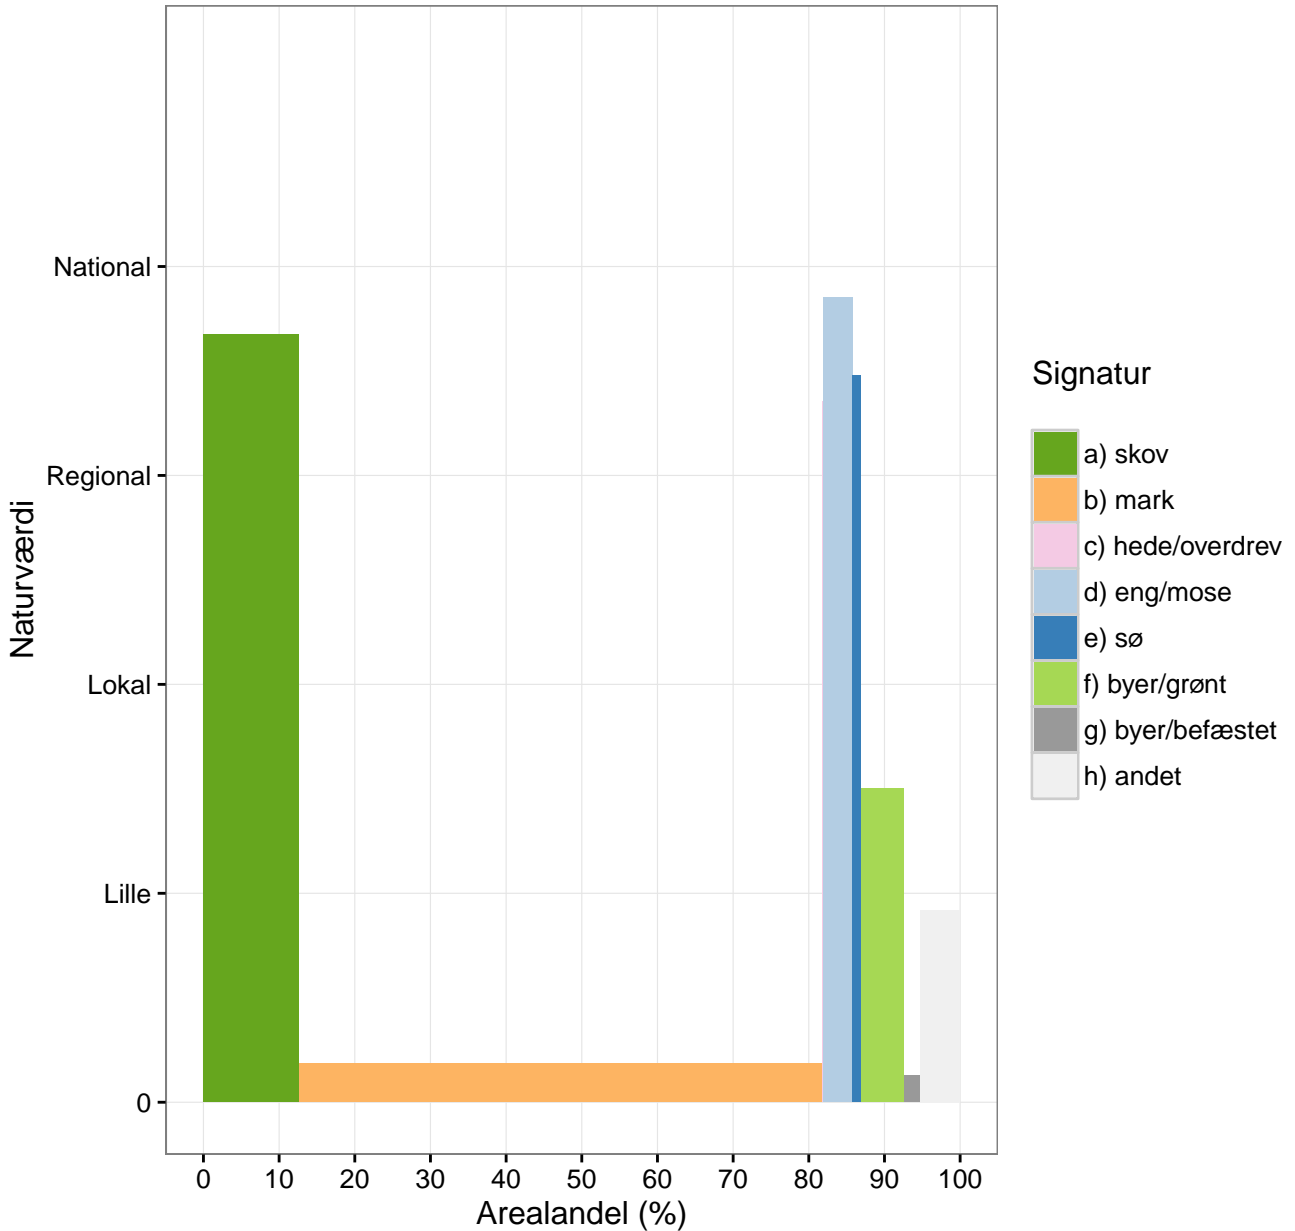

Guldborgsund Kommune

Naturkapital: 18 af 100 point