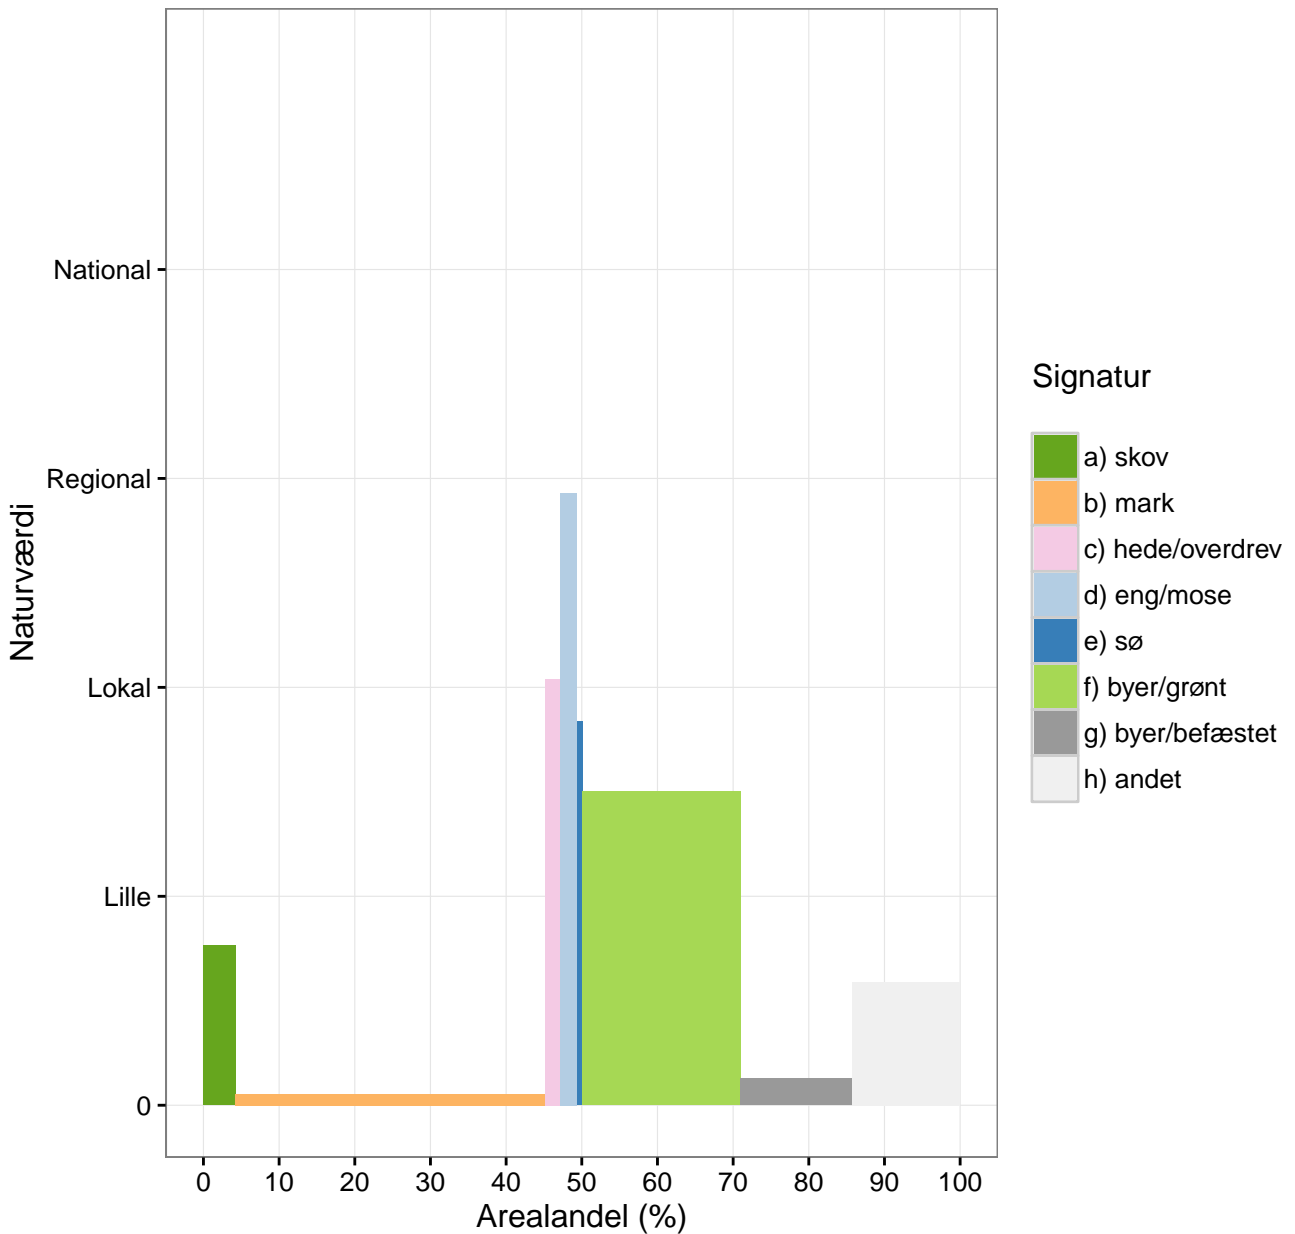

Greve Kommune

Naturkapital: 12 af 100 point