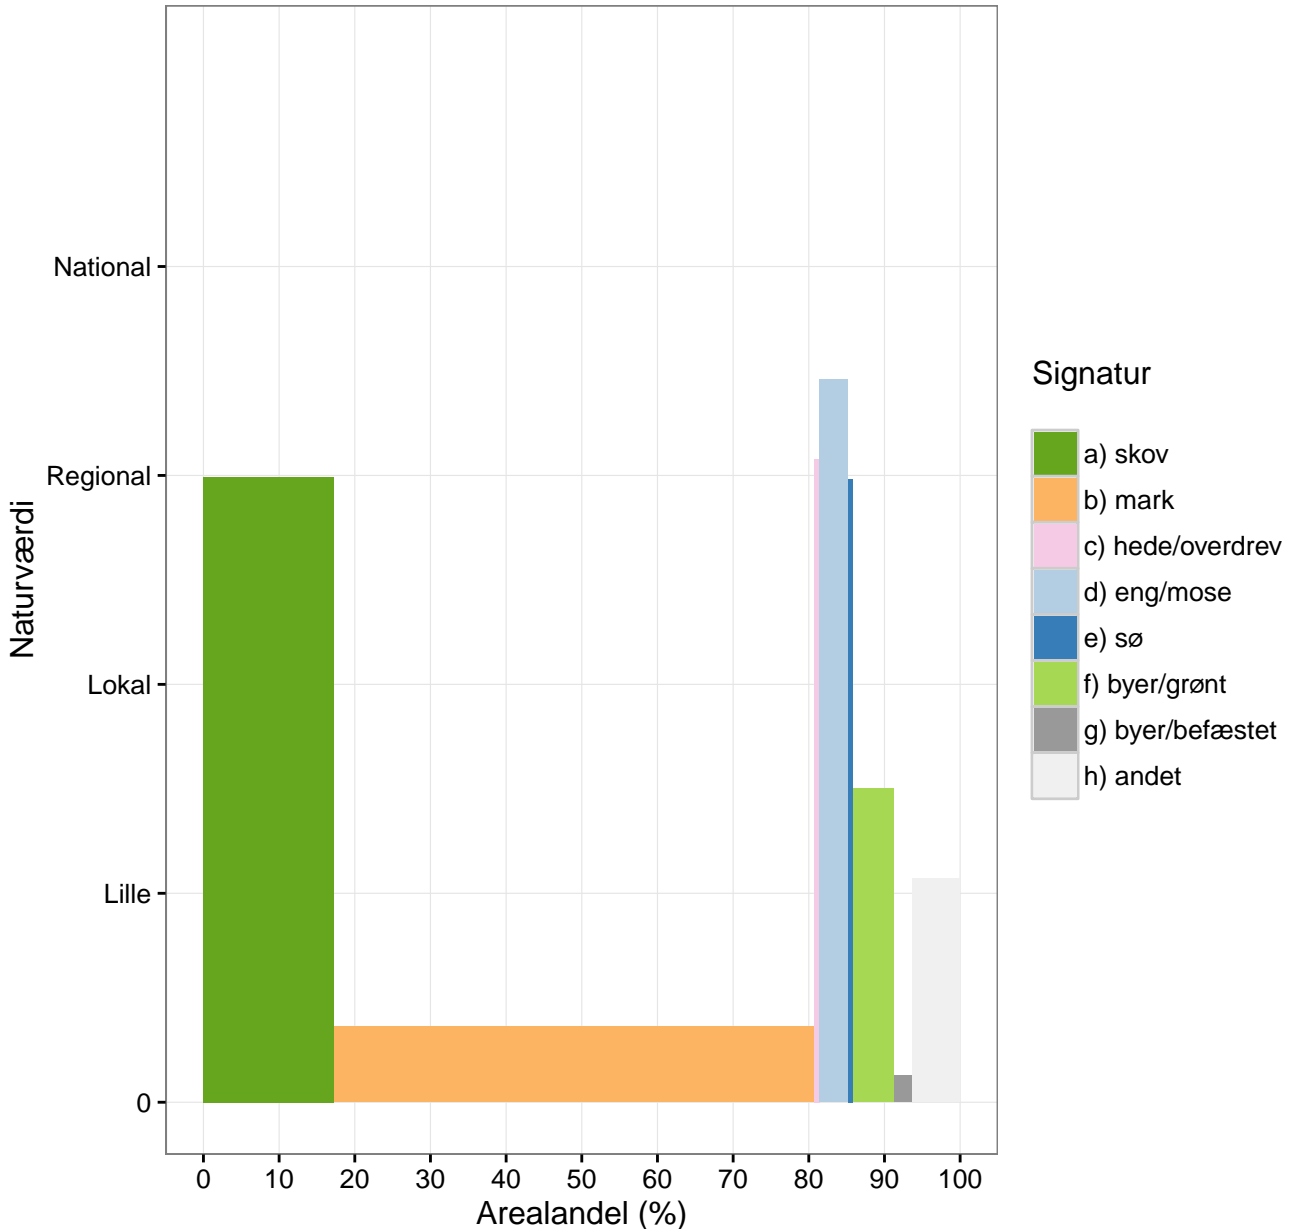

Favrskov Kommune

Naturkapital: 21 af 100 point