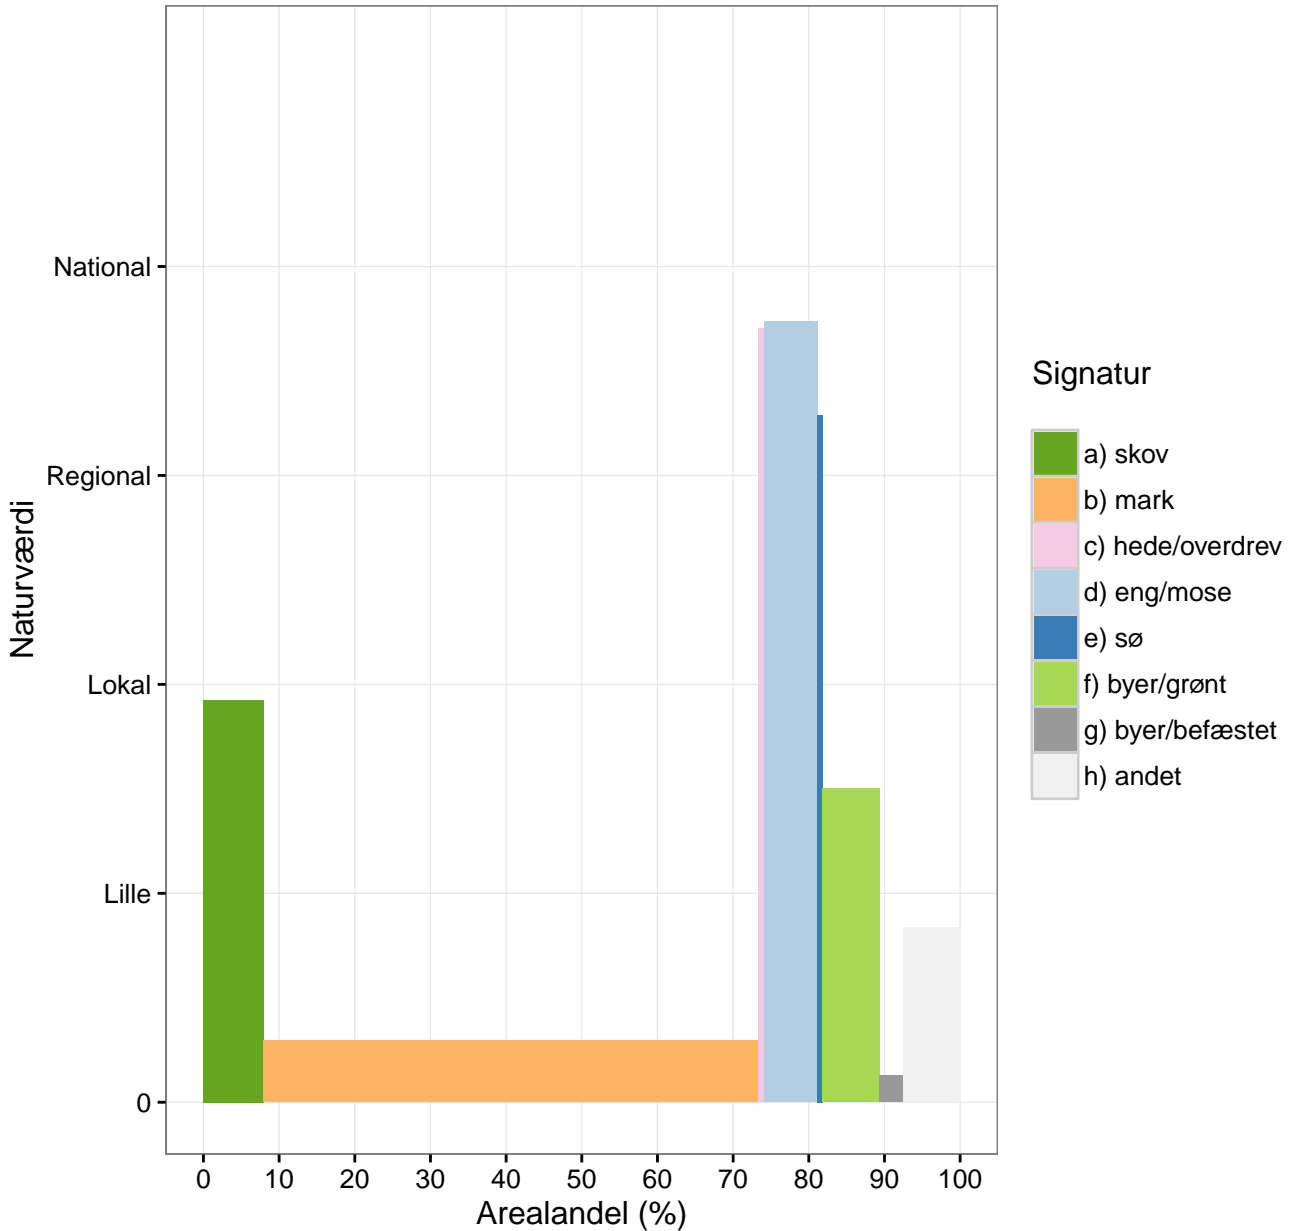

Esbjerg Kommune

Naturkapital: 17 af 100 point