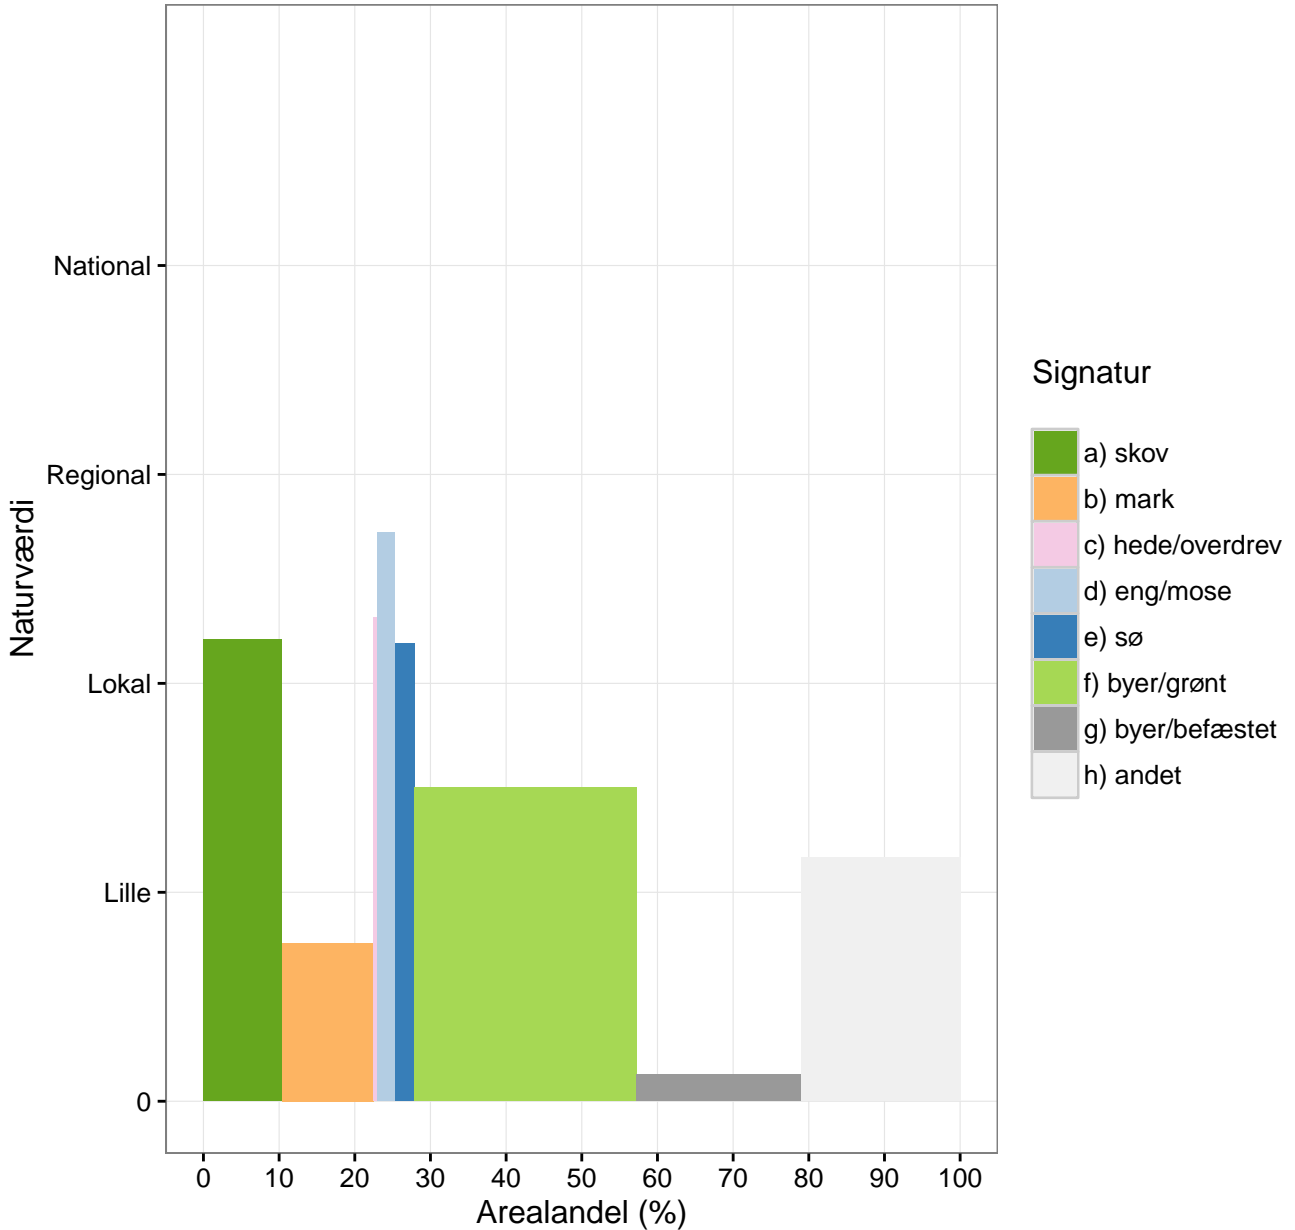

Ballerup Kommune

Naturkapital: 23 af 100 point