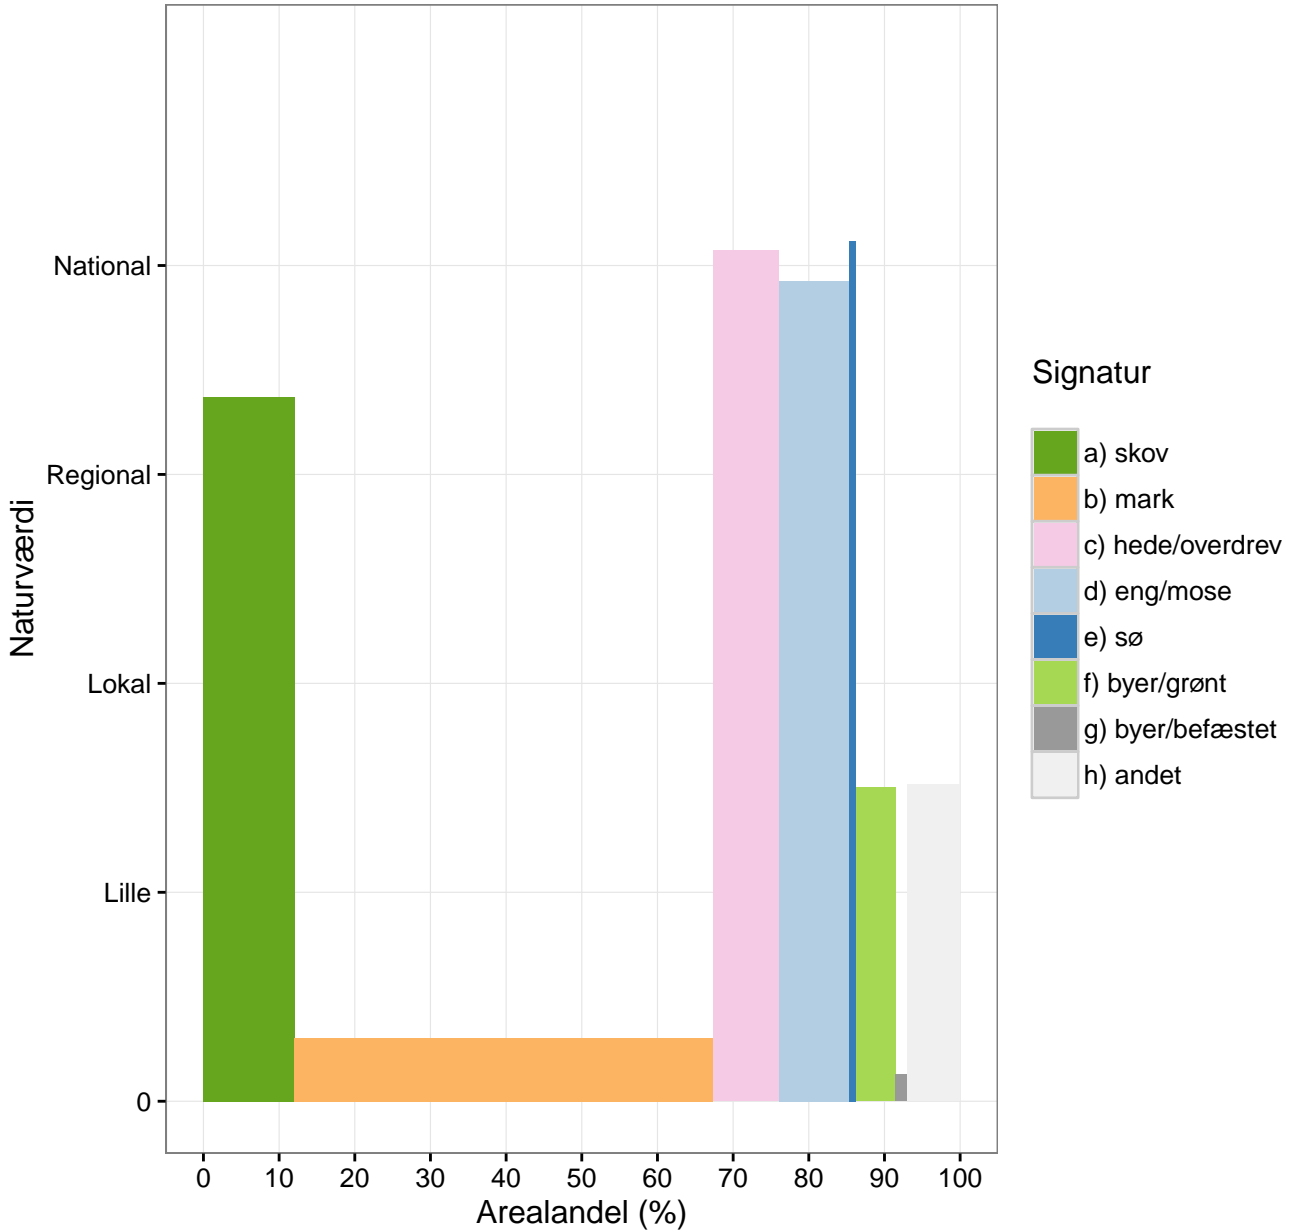

Jammerbugt Kommune

Naturkapital: 30 af 100 point