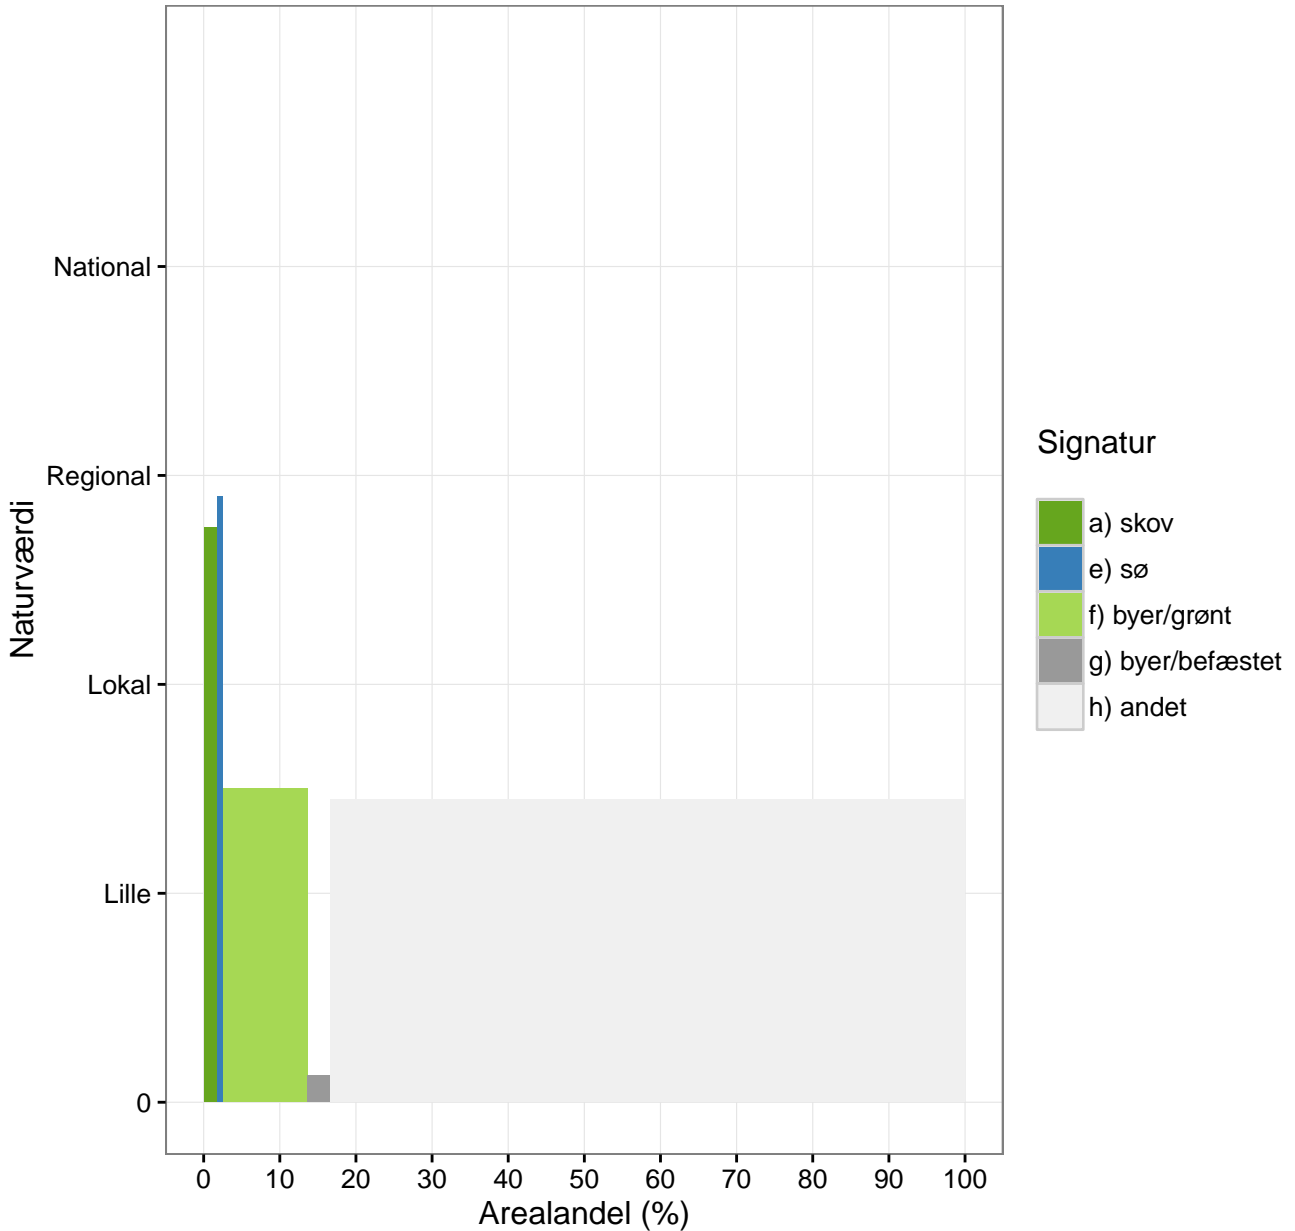

Christiansø Kommune

Naturkapital: 29 af 100 point