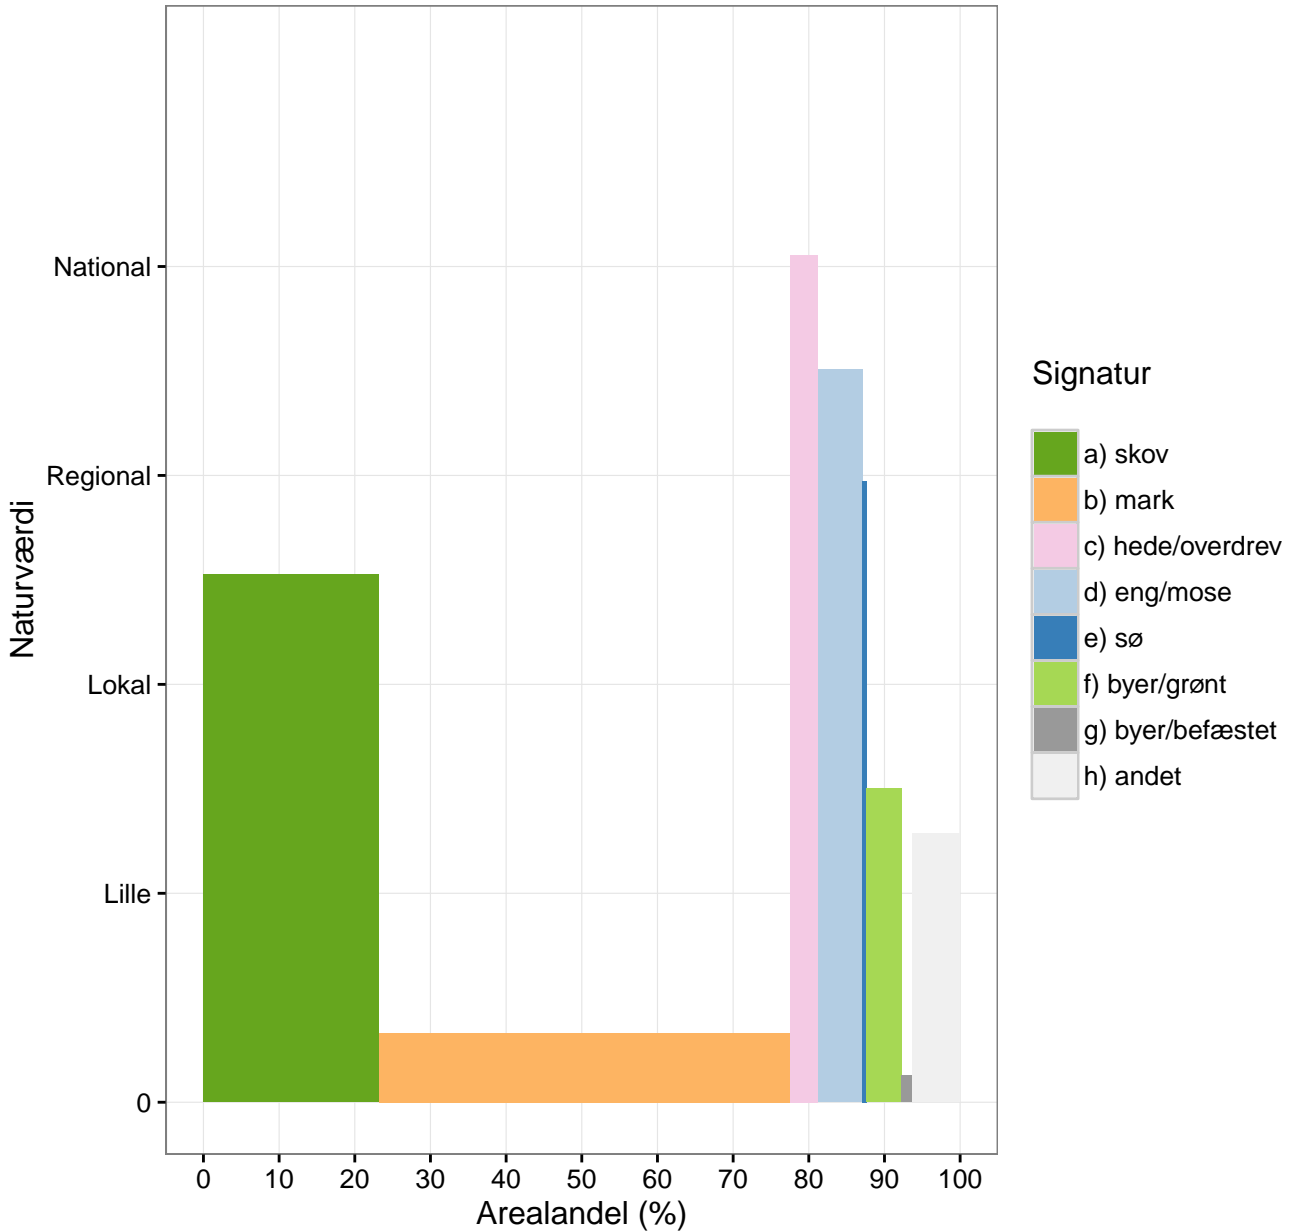

Billund Kommune

Naturkapital: 26 af 100 point