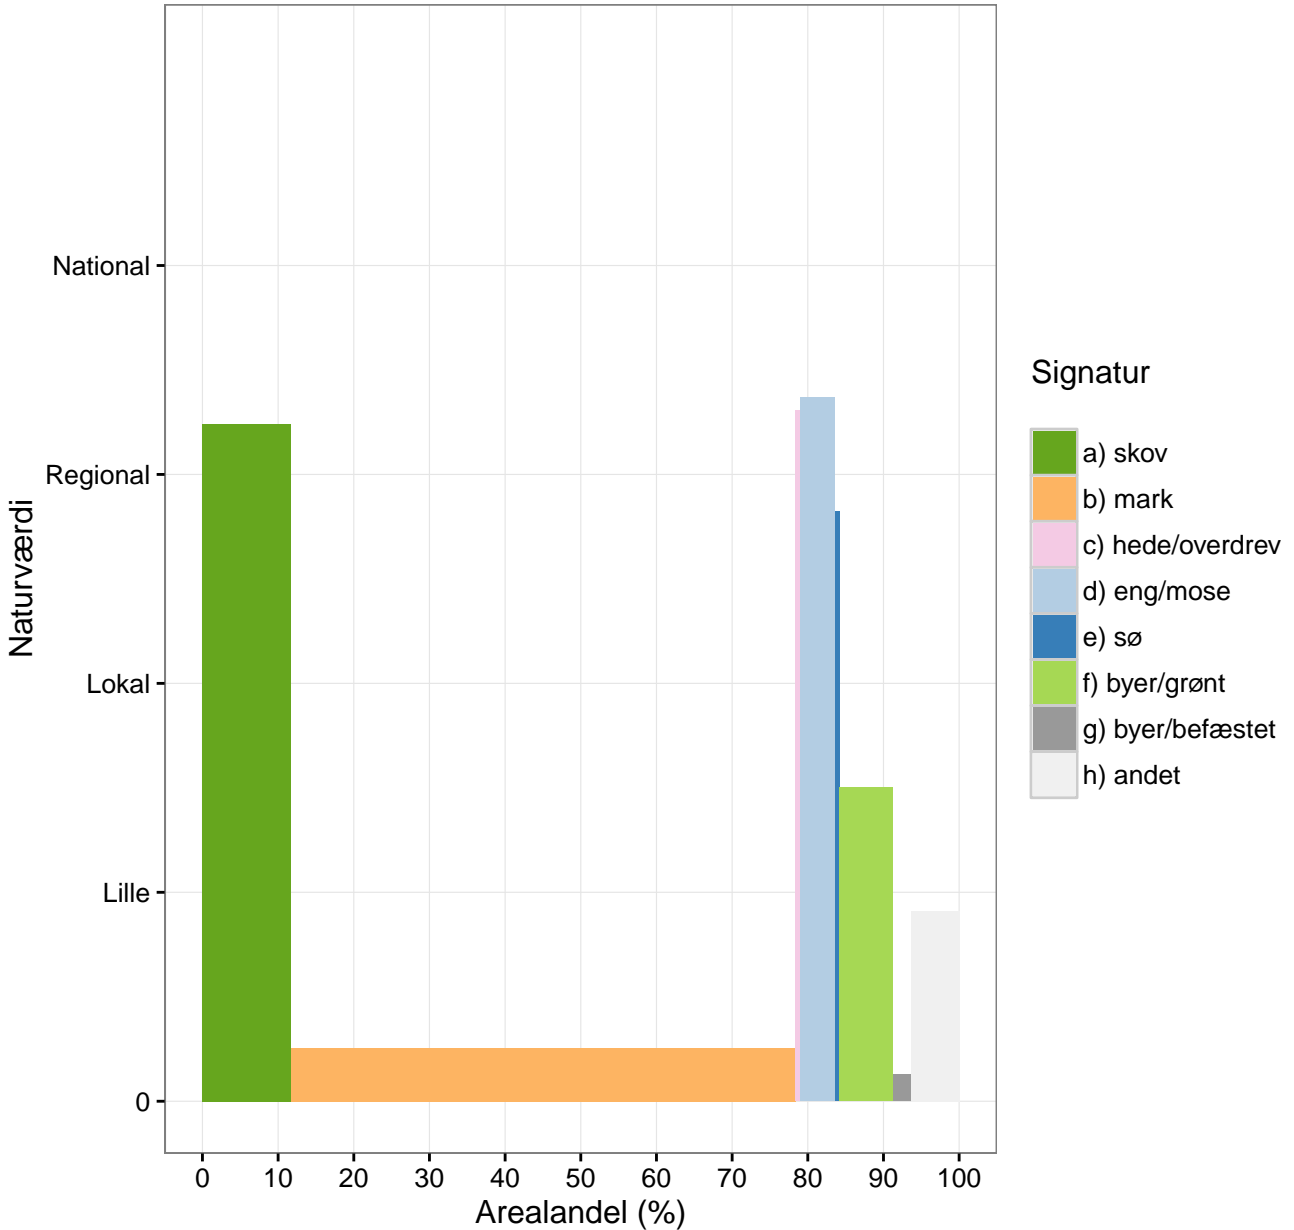

Hedensted Kommune

Naturkapital: 18 af 100 point