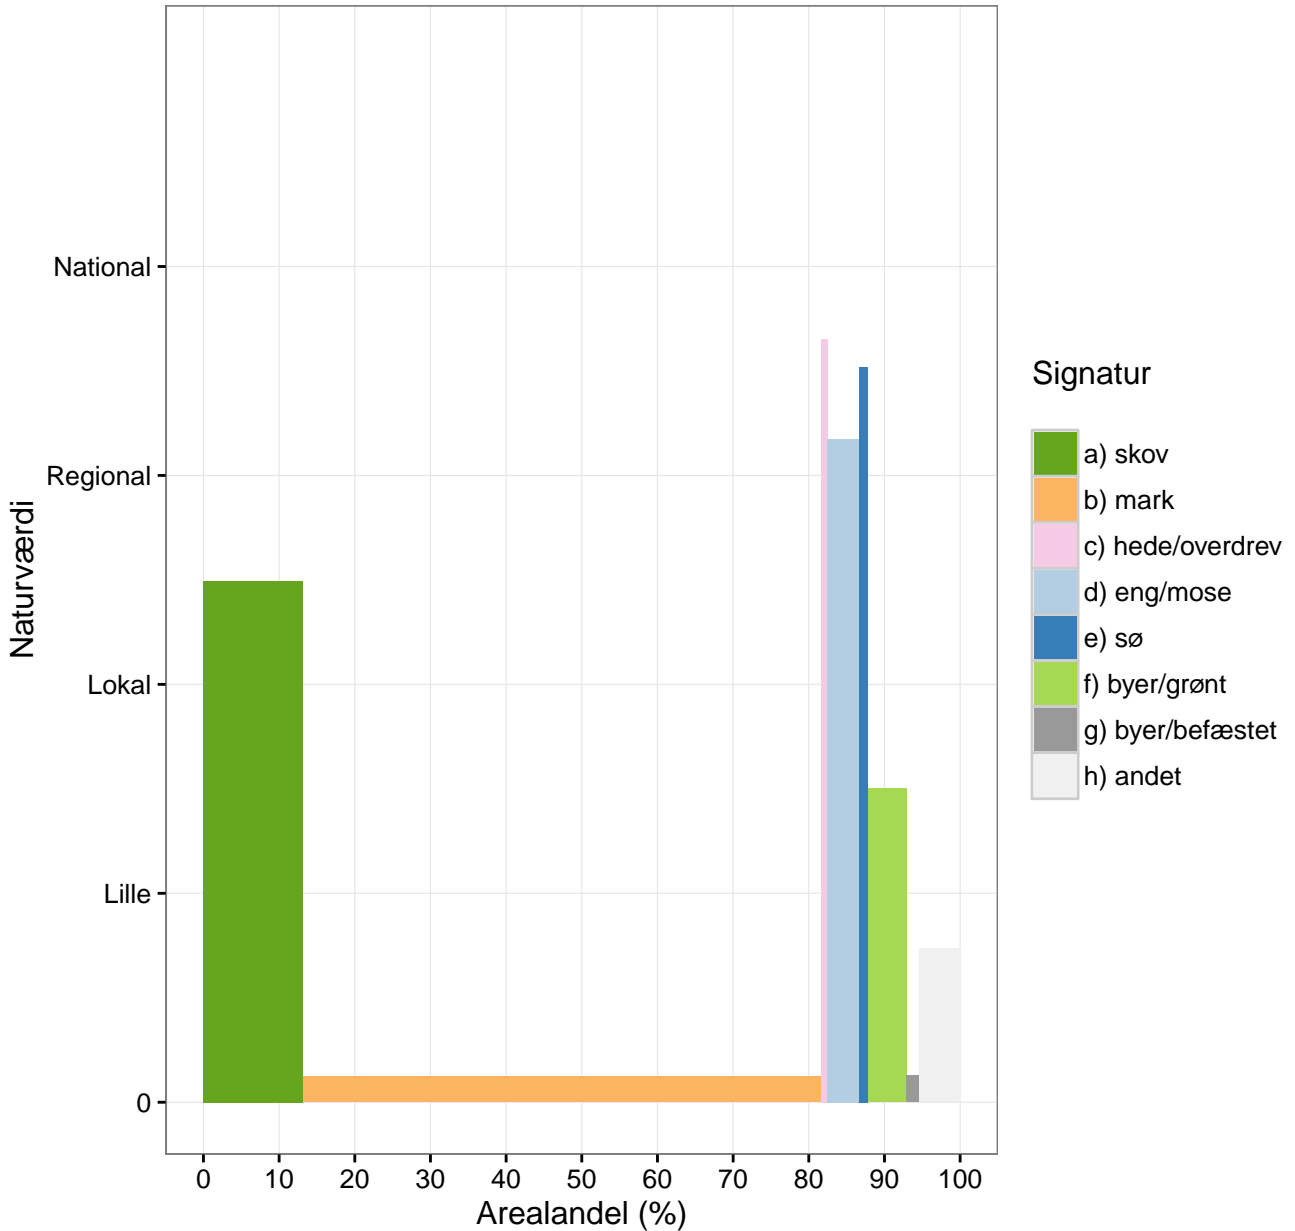

Haderslev Kommune

Naturkapital: 15 af 100 point