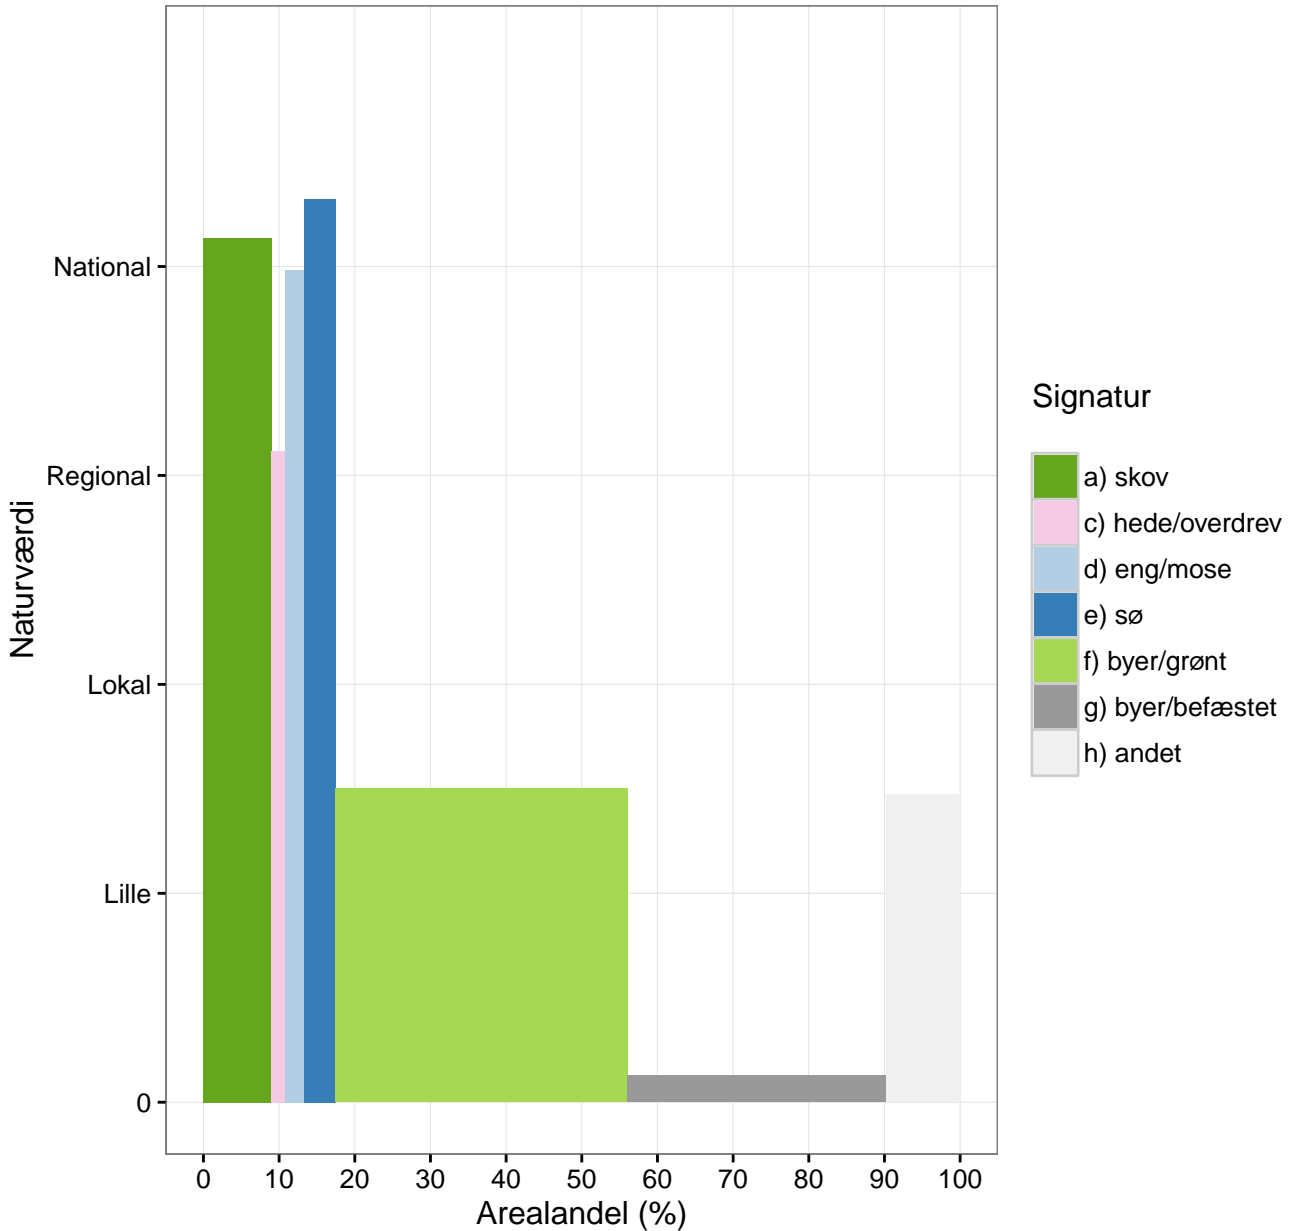

Gladsaxe Kommune

Naturkapital: 29 af 100 point