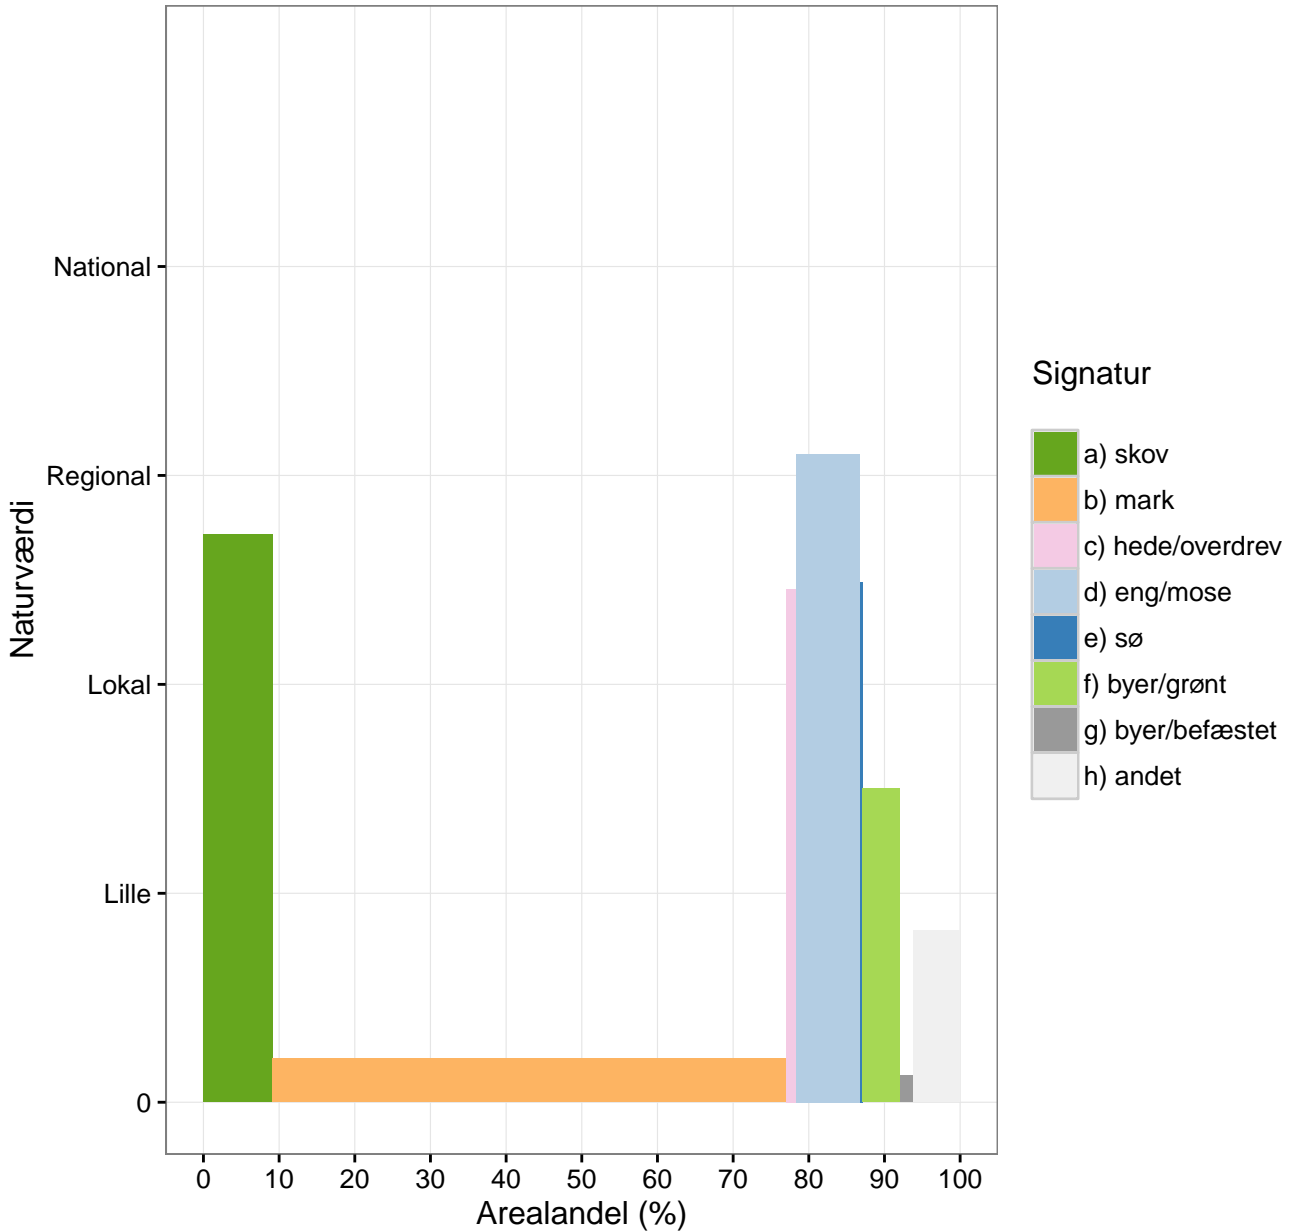

Brønderslev Kommune

Naturkapital: 16 af 100 point