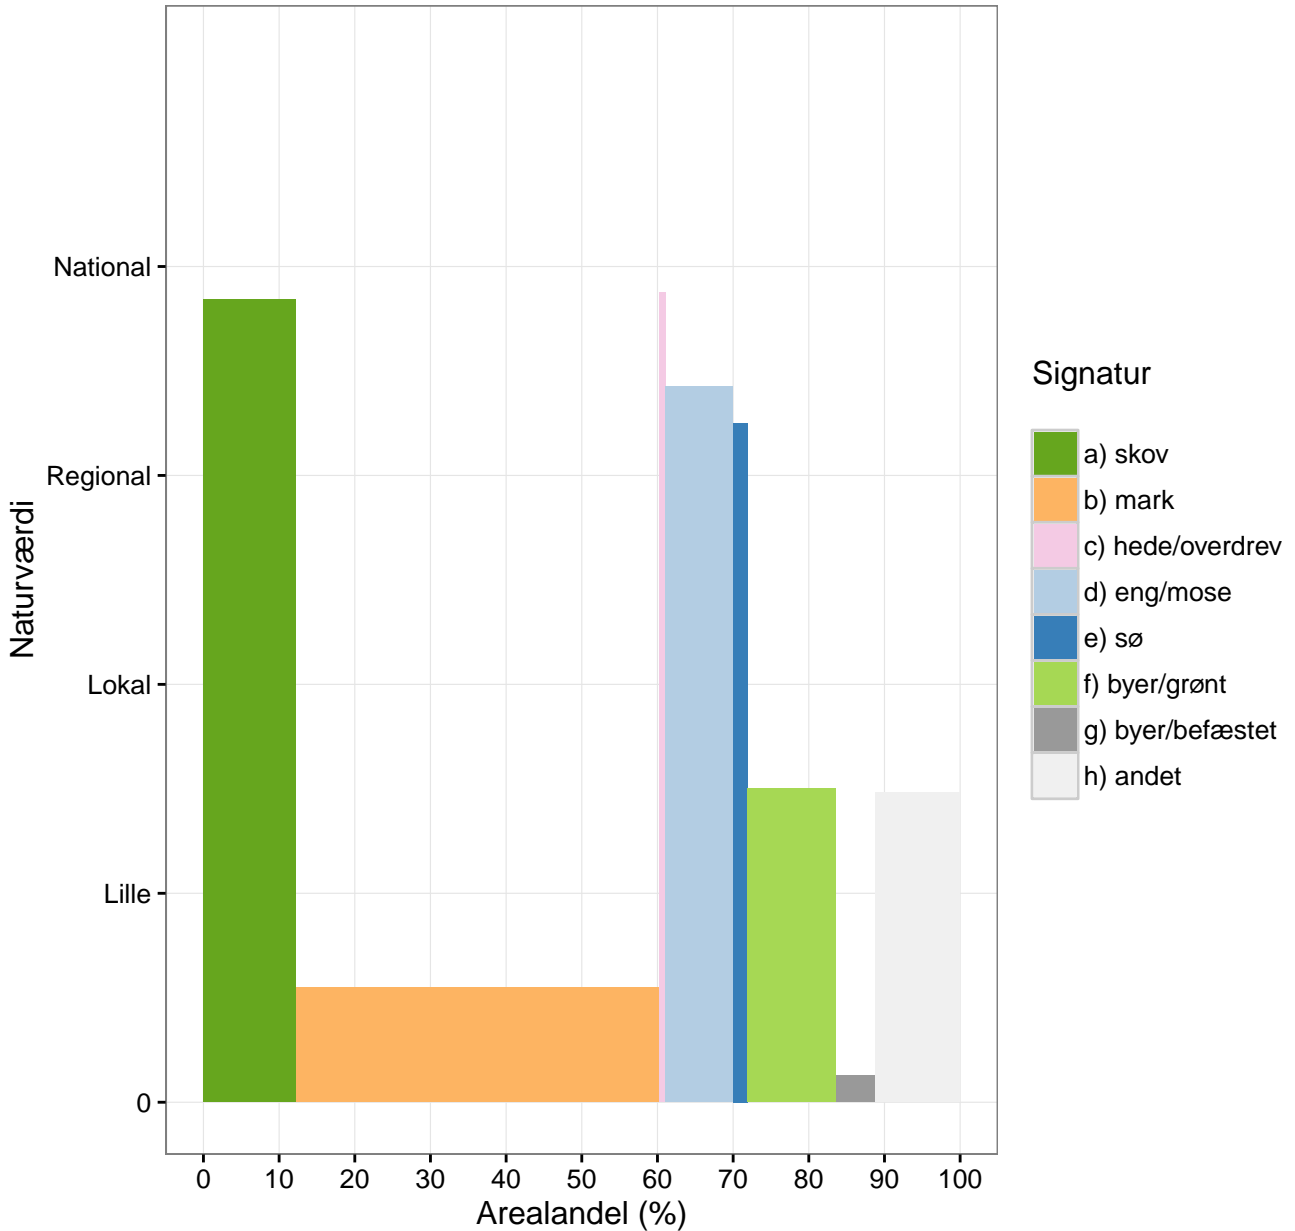

Egedal Kommune

Naturkapital: 30 af 100 point