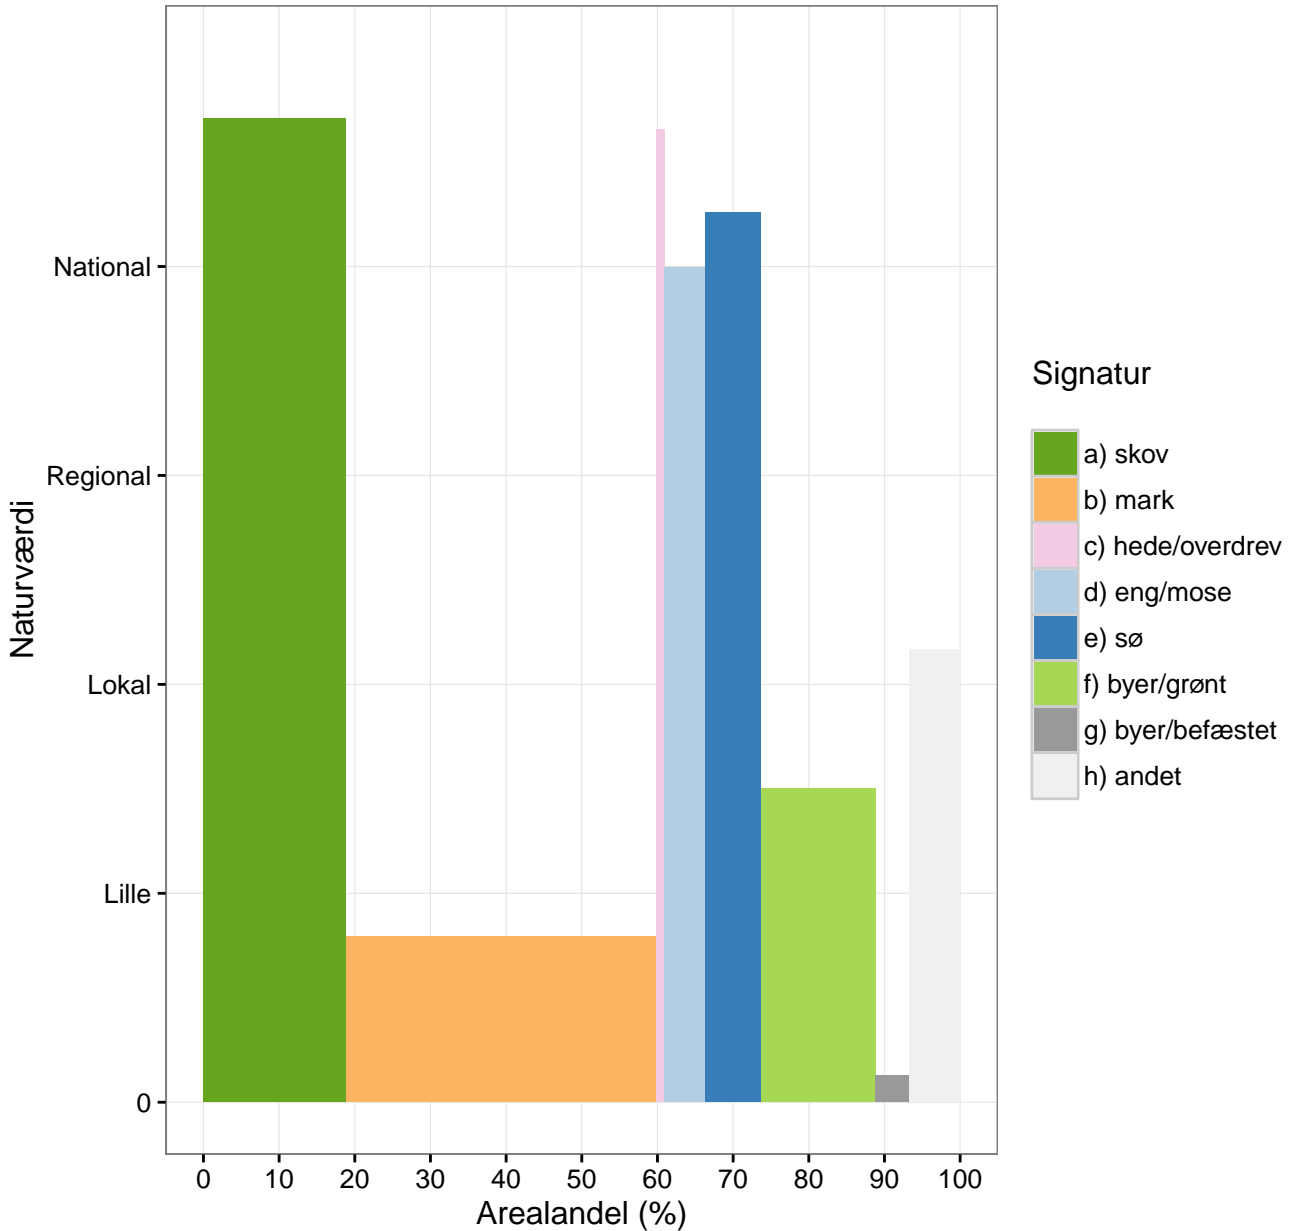

Gribskov Kommune

Naturkapital: 43 af 100 point